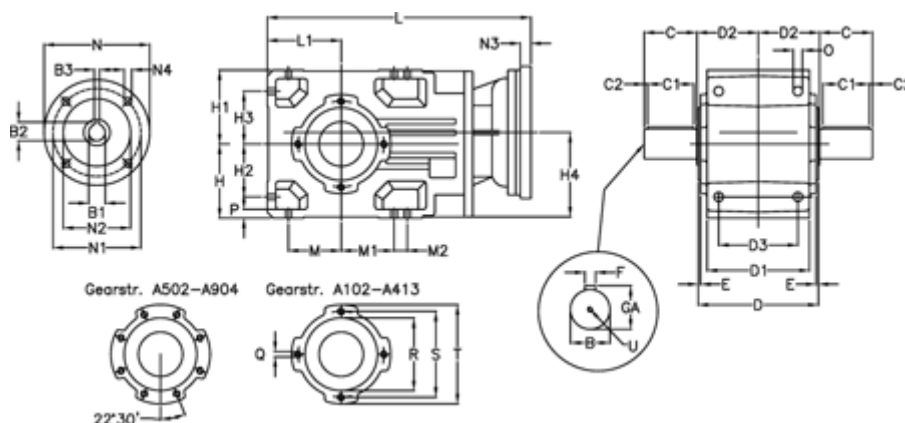

Varenummer: 29600302282240
 Beskrivelse: Keglehjulsgear A302UD-22,8-P100B5

Mål

B	= 35	D	= 156	H1	= 90	M2	= 22	Q	= M8x15
B1	= 28	D1	= 130	H2	= 63.0	N	= 250	R	= 95
B2	= 31.3	D2	= 83	H3	= 63.0	N1	= 215	S	= 115
B3	= 8	D3	= 95	H4	= 108.5	N2	= 180	T	= 140
Betegnelse	= A302UD-xx-P100 B5	E	= 3.0	L	= 362.5	N3	= 0	U	= M10x22
C	= 60	F	= 10	L1	= 90	N4	= M12x16		
C1	= 50	GA	= 38.0	M	= 63.0	O	= 12.0		
C2	= 5.0	H	= 90	M1	= 63.0	P	= 11		